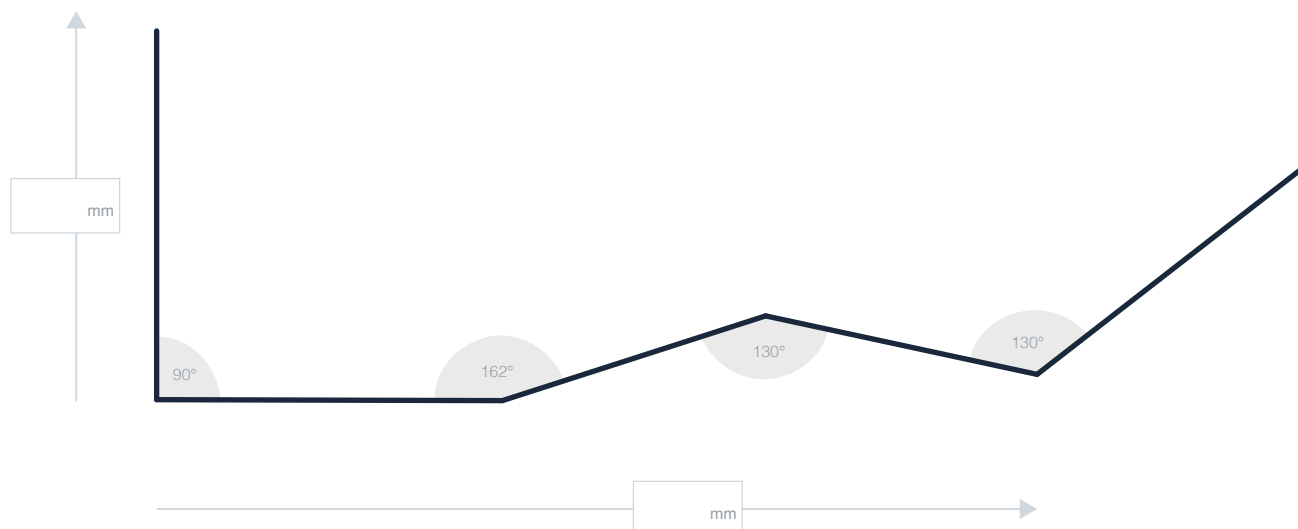

Athugasemd

Tæknimynd

▲ = Litaða hliðin

Hreinsa form

Útreikningur

Fjöldi

stk

Lengd

mm

Hámark 6.000 mm

Útflatning

mm

Hámark 1.250 mm